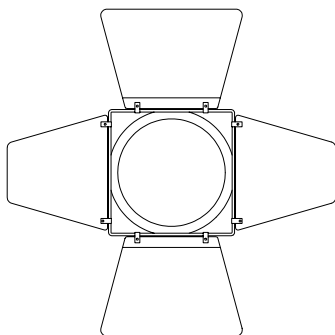

## ACCESSORIES FOR PAR 46 LANTERNS

PRODUCT CODE	DESCRIPTION	SIZE INCHES(MM)	WT lbs
D4650	SQUARE COLOR FRAME BLACK	7.48" x 7.48" (190 x190)	0.17
D4651	SQUARE COLOR FRAME SILVER		
D4652	SQUARE COLOR FRAME COLOR		

D4656	OCTAGONAL COLOR FRAME BLACK	7.48" x 7.48" (190 x190)	0.13
D4657	OCTAGONAL COLOR FRAME SILVER		
D4658	OCTAGONAL COLOR FRAME COLOR		

D4603	SPILL RING & COLOR FRAME	7.48" X 7.48" x 3.9" (190 x190 x 100)	0.42
-------	--------------------------	--	------